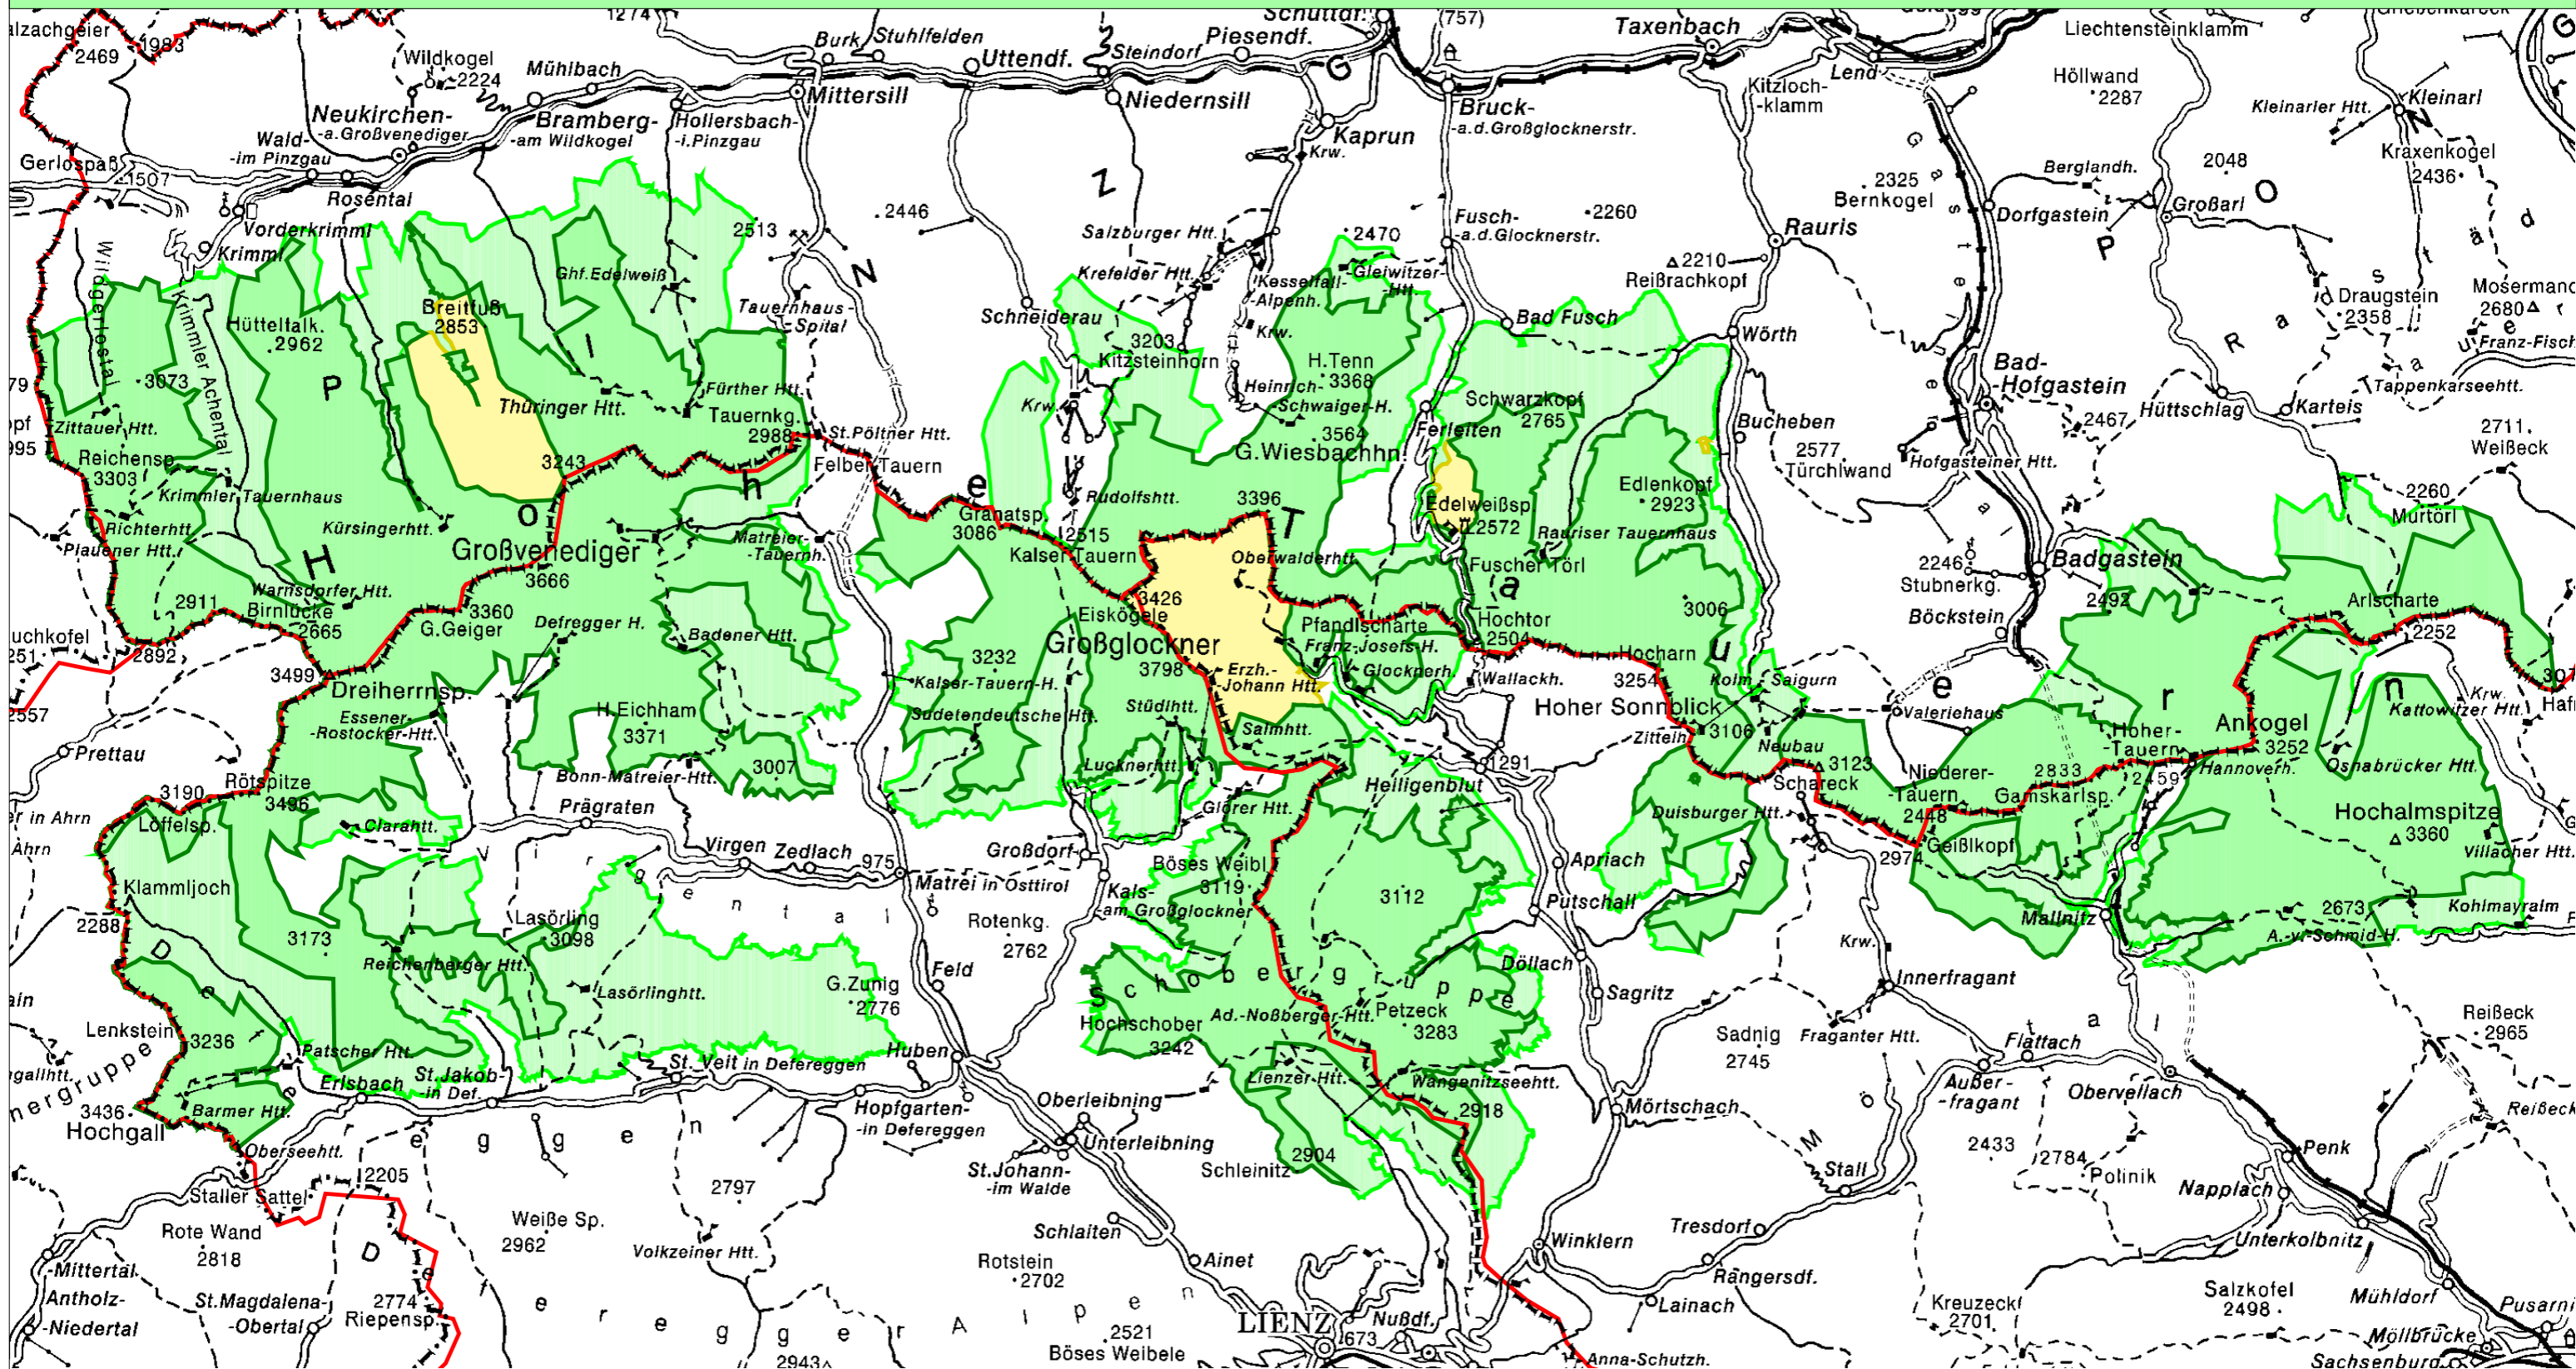

Nationalpark Hohe Tauern - Zonierung

- Legende:
- Landesgrenze
 - Grenze Nationalpark Hohe Tauern
 - Kernzone
 - Aussenzone
 - Sonderschutzgebiet

0 10 Kilometers

Tauern Geographisches Informationssystem

TAGIS